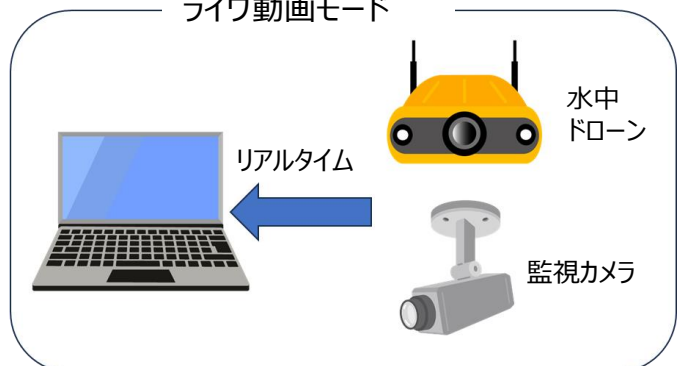

ライブ動画モード

3 仕様

- ・ Windows10以降の64bit Windows
- ・ x86-64 CPU
- ・ メインメモリは8GB以上を推奨
- ・ 4コア以上のCPUを推奨

問い合わせ先

〒141-0031東京都品川区西五反田2丁目12番19号 五反田NNビル7F

株式会社 テクノ マセマティカル

電話:03-3492-3633 FAX:03-3492-3631

email:info-sales@tmath.co.jp URL:https://www.tmath.co.jp

詳しくは右記までお問い合わせください。
製品の仕様は予告なく変更することがあります。