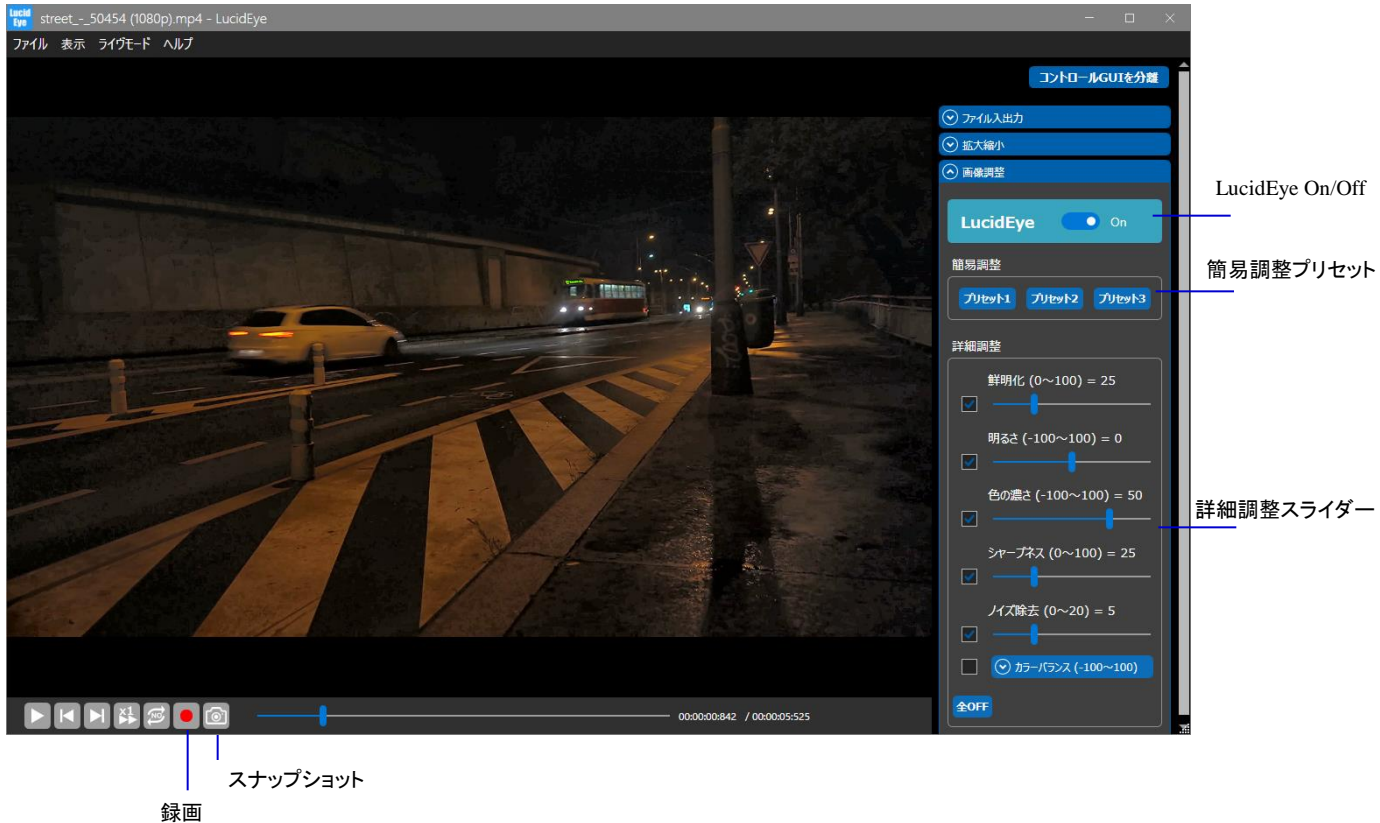

email:info-sales@tmath.co.jp URL:https://www.tmath.co.jp

詳しくは右記までお問い合わせください。
製品の仕様は予告なく変更することがあります。

4 アプリ表示例

以下のスクリーンショットは動画ファイル処理の場合のLucidEyeアプリの表示例です。
画面右側の画像調整UIはファイル入力モードとライブ動画モードとでほぼ同一です。

5 LucidEye処理効果例