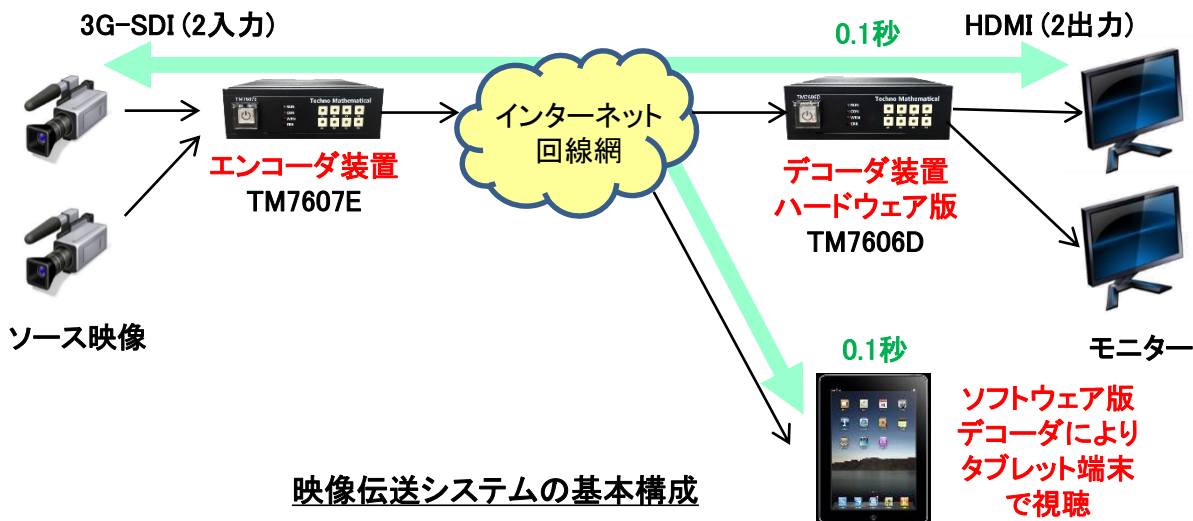

TM7606/7シリーズ フルHD 低遅延IP伝送システム

TMCは数学的手法を駆使した独自のコンピュータリズム
[DMNA] を用いて高品位なソリューションを提供します

New

1 概要

TM7607/6シリーズは、公衆インターネット回線やモバイル回線などの一般通信インフラで使用でき、デュアルエンコード・デコード機能や映像鮮明化機能も実装した低遅延映像伝送装置です。

2 特長

- ・ 2系統のフルHD映像を実用的な画質で、0.1秒の低遅延で伝送できます。
- ・ 低ビットレートで伝送できますので、一般のインターネット回線を使用してもストレスを感じません。
- ・ SRT機能により、大事な伝送映像のパケットロスをも最小限に抑えます。
- ・ 小型(43mm x 130mm x 170mm)で、軽量(1kg以下)のため、持ち運びに便利です。
- ・ エンコーダは、2系統の 3G-SDI入力、2種類の画質設定で同時に圧縮・伝送するデュアルエンコードに対応しています。デコーダは、2種類の映像・音声を同時に再生するデュアルデコード、2系統のHDMI出力に対応しています。
- ・ 映像鮮明化機能を搭載しているため、黒つぶれ、白飛び、雪・モヤ・霧による視界不良等の映像に補正を行い、視認性を向上させることができます。
- ・ 前面パネルのプリセットボタンにより、伝送ビットレートの変更、接続先の選択、映像鮮明化機能のON/OFFなどが簡単に行えます。
- ・ TMCオリジナルのコーデックを使用しているため、伝送データの秘匿性が高く、万が一データを不正取得されても解読されることはありません。
- ・ TM7006/7シリーズ、TM7407シリーズ等の既存装置との相互接続が可能です。

<デコーダ(TM7606D)>

4 仕様

| | | エンコーダ(TM7607E) | デコーダ(TM7606D) |
|--------|--------------|---|--------------------------------------|
| 一般 | 電源 | DC 12V~24V、ACアダプタ(100V~240V対応)付属 | |
| | 外形寸法 | H: 43mm (1U) x W: 130mm (3U) x D: 170mm | |
| | 重量 | 0.95 kg | 0.90 kg |
| | 許容温度 | 0~50°C | |
| | 許容湿度 | 30~80%、但し結露なきこと | |
| ネットワーク | 送信プロトコル | UDP/IP(データ伝送)、TCP/IP(リモート接続) | |
| | 伝送ビットレート | 128kbps ~ 6Mbps / 1chあたり | |
| 映像 | 映像インタフェース | 入力: 3G-SDI x 2ch スルー出力: 3G-SDI x2ch | 出力: HDMI x 2ch 最大解像度: 1920 x 1080 |
| | 符号化方式 | TMCオリジナル方式 | |
| | 符号化フレームレート | 5 / 10 / 15 / 30 / 60 fps | |
| 音声 | 音声インタフェース | 入力: 3G-SDI x2ch、出力: HDMI x2ch、双方向: USB | |
| | 符号化方式 | OPUS | |
| | 符号化サンプリングレート | 24kHz / 48kHz (出力時は48kHzのみ) | |
| | 符号化チャンネル数 | 音声無し / 1ch / 2ch | |
| 付加機能 | 符号化ビットレート | 16 (1ch) / 32 / 64 / 128 / 192 kbps | |
| | | 映像鮮明化機能 音声双方向通信機能 自動伝送IPレート制御機能 リピーター機能 (TM7606Dのみ) SRT通信機能 | |