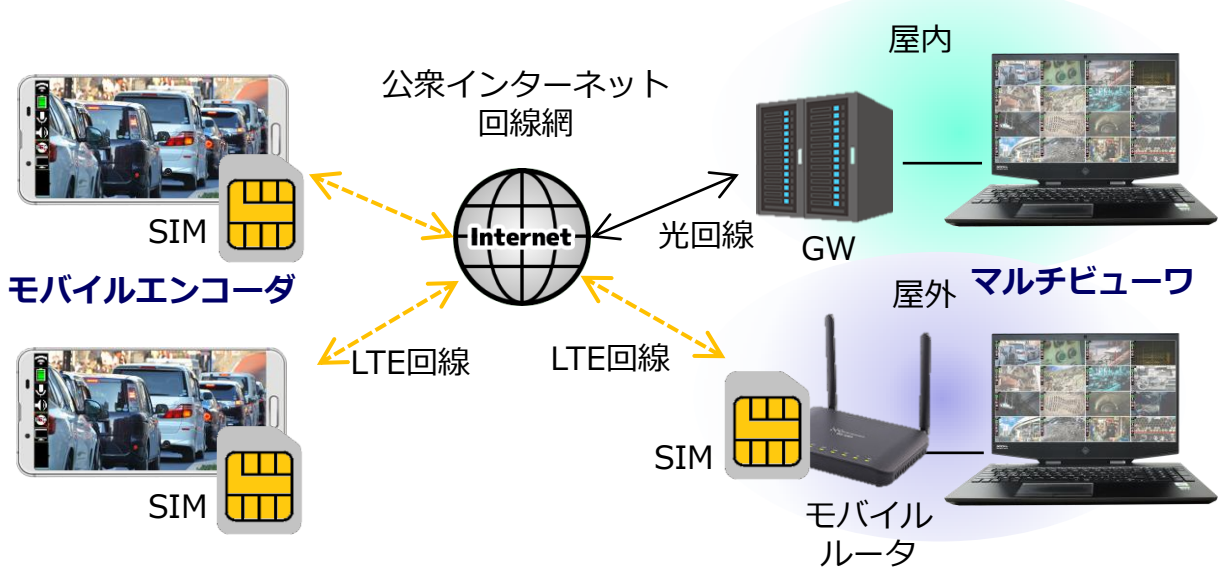

Point-One

低遅延モバイル映像伝送システム

.1 Point-One^{TM}

TMCは数学的手法を駆使した独自のコンピュータアルゴリズム
[DMNA]を用いて高品位なソリューションを提供します

現場の映像・音声を遅延0.1秒・低レートで伝送する遠隔作業支援ツール

詳細は右記までお問い合わせください。
予告無く、仕様等を変更することがあります。

〒141 - 0031 東京都品川区西五反田2丁目12番19号 五反田NNビル7階
TEL:03 - 3492 - 3633 FAX:03 - 3492 - 3631 email : info-sales@tmath.co.jp
URL:https://www.tmath.co.jp

株式会社テクノマセマティカル