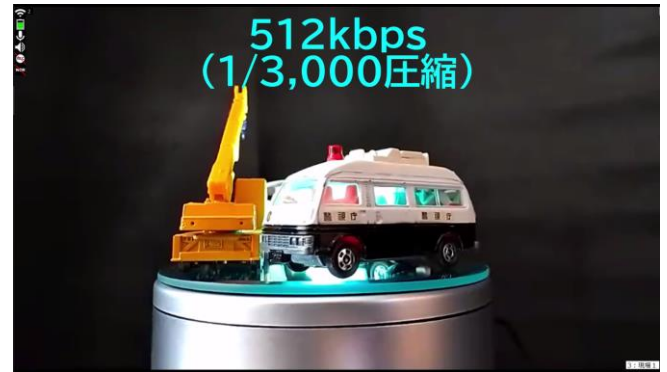

特長2：映像の高圧縮技術